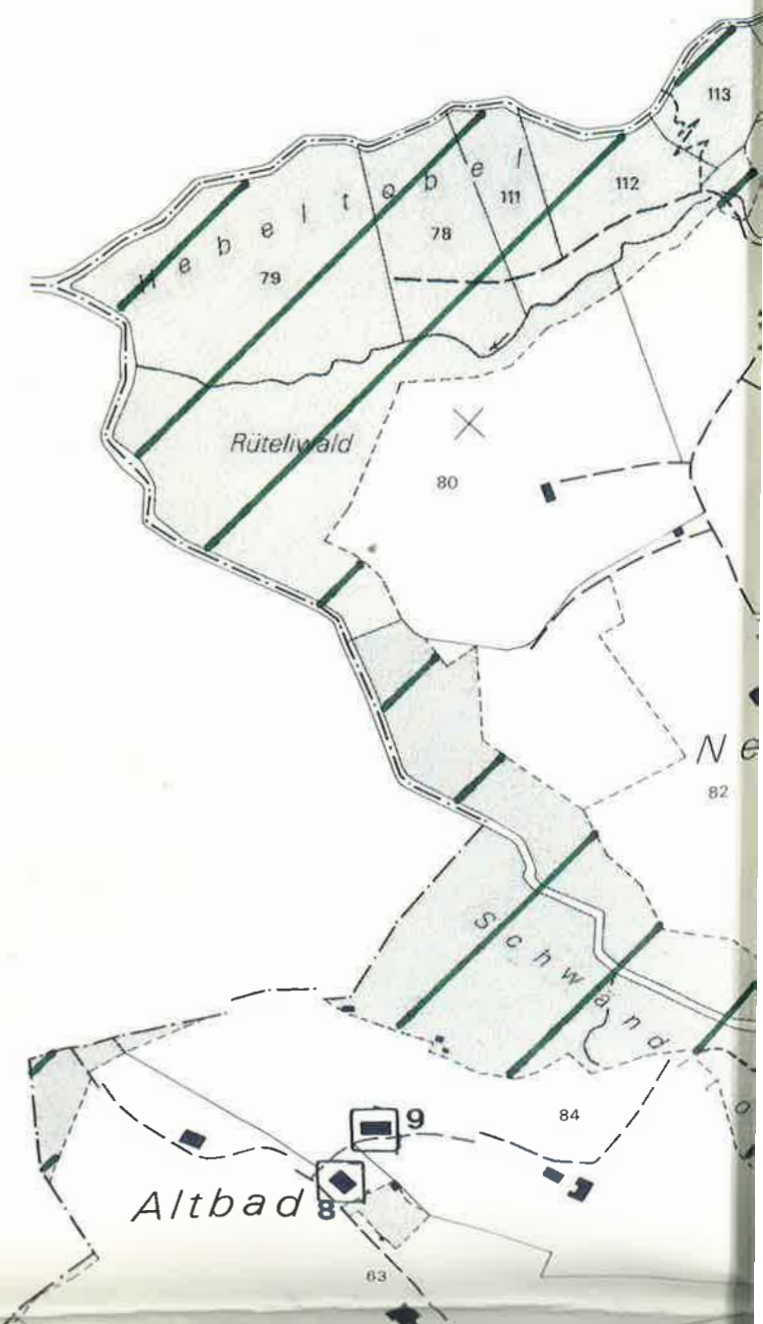

KANT. PLANUNGSAMT SG

GEMEINDE ERNETSCHWIL

ERGÄNZUNGEN UND STREICHUNGEN ZUM GENEHMIGTEN

SCHUTZPLAN

vom 3. November 1994

1 : 5'000

Vom Gemeinderat erlassen

am

10. FEB. 1997

Der Gemeindammann

[Handwritten signature]

Der Gemeinderatsschreiber

Öffentlich aufgelegt

vom 25. FEB. 1997 bis 26. MRZ. 1997

Vom Baudepartement des Kts. St. Gallen genehmigt

am

17. Juli 1998

Mit Ermächtigung:

Der Leiter des Planungsamtes *[Handwritten signature]*
Dr. P. Flaad

SPAARGAREN
PARTNER AG

12.12.1996

Format
70 x 150 cm

3148

RAUMPLANUNG
UMWELTSCHUTZ

POSTFACH 1111
8640 RAPPERSWIL UNTERE BAHNHOFSTRASSE 11

TELEFON 055 / 211 18 17
TELEFAX 055 / 211 18 21

G
e
m
e