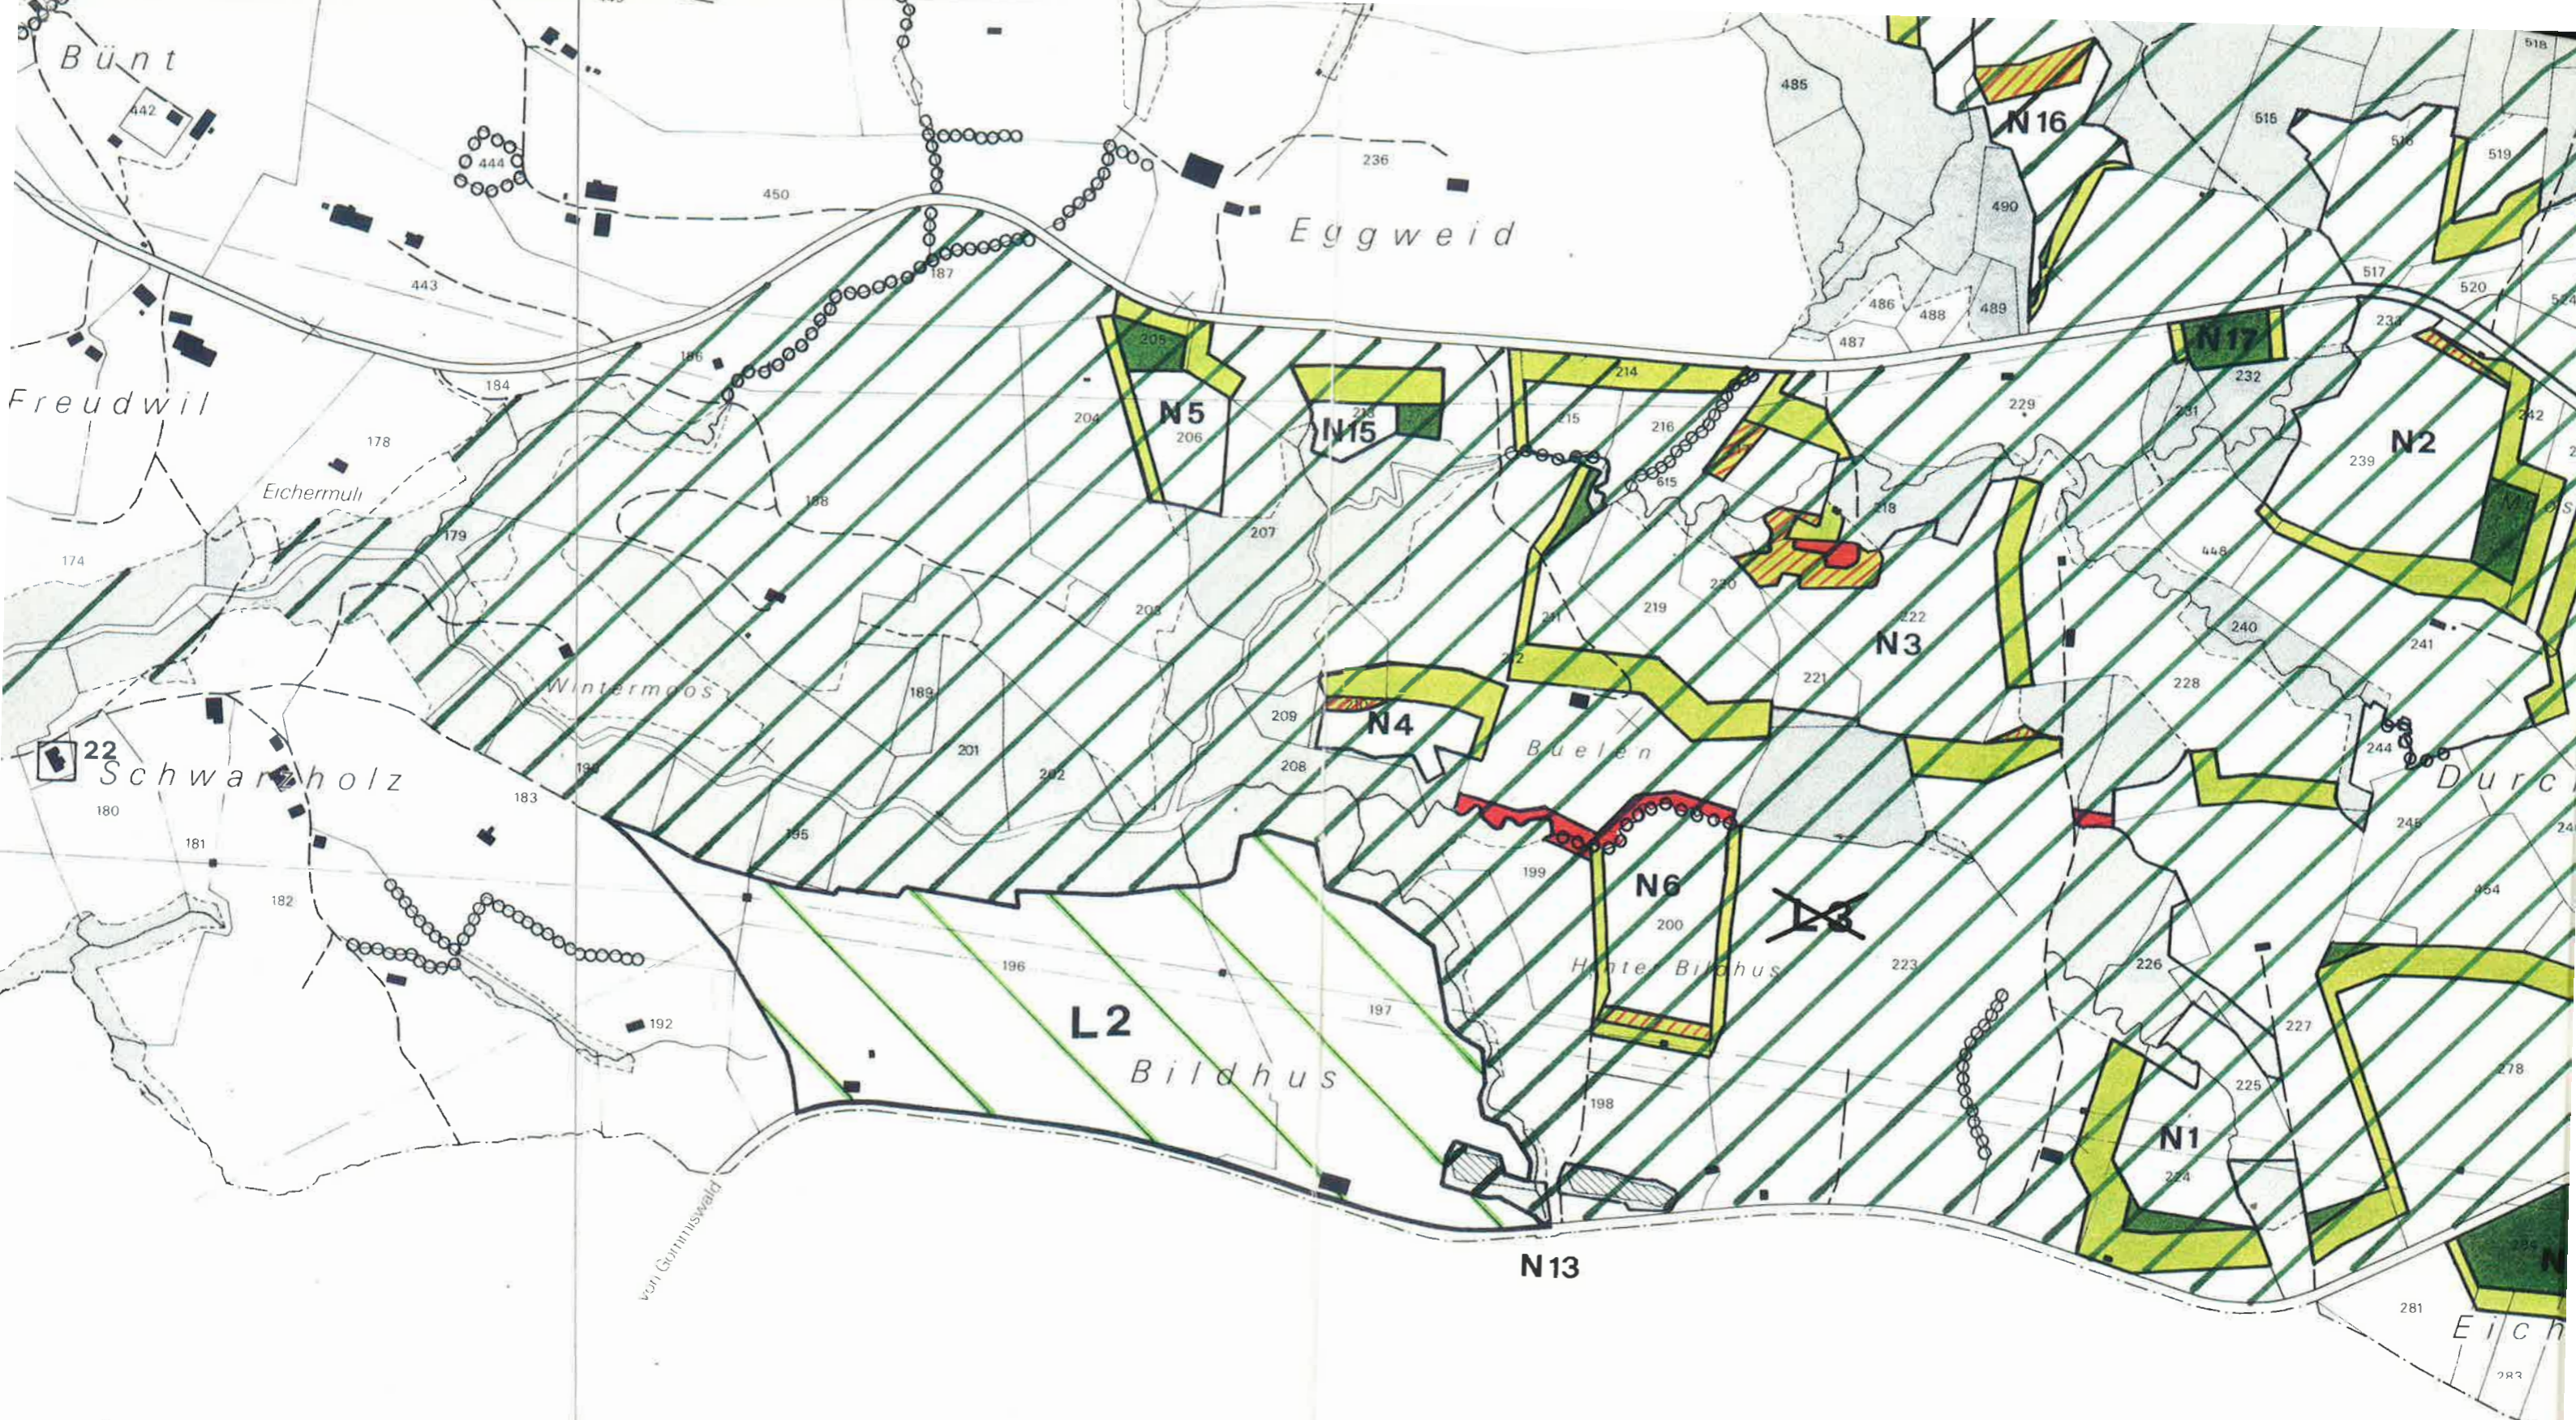

37000

121500

FESTLEGUNGEN

-  ORTSBILDSCHUTZGEBIET
-  KULTUROBJEKT SCHÜTZENSWERT

-  NATURSCHUTZGEBIET
-  UMGEBUNGSSCHUTZGEBIET
- HECKEN, FELD- UND UFERGEHÖLZ

-  LANDSCHAFTSSCHUTZGEBIET

-  LEBENSRAUM KERNGEBIET

-  LEBENSRAUM SCHONGEBIET

-  GEOTOPSCHUTZGEBIET

Ergänzung Streichung

-  
- 
-  
- 
- 
- 

HINWEISE

-  WALD
-  GEWÄSSER

n
d

e